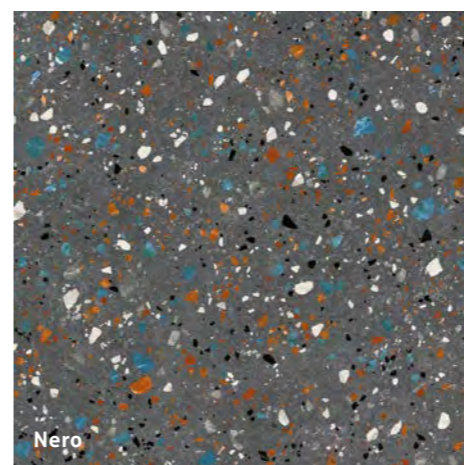

90x90cm
matná
Nude 19172
Bianco 19171
Grigio 19173
Nero 19174
Blu 19175

60x120cm
matná
Nude 19167
Bianco 19166
Grigio 19168
Nero 19169
Blu 19170

60x60cm
matná
Nude 18313
Bianco 18309
Grigio 18311
Nero 18312
Blu 18310

Bianco

Grigio

Nero

Blu

Rozměr	Tloušťka	mj	mj/box	ks/box	kg/box	povrch	m²/pal
60x60 cm	9,5 mm	m²	1,44	4	30	mat	43,2
60x120 cm	10 mm	m²	1,44	2	29,5	mat	51,84
90x90 cm	10 mm	m²	1,62	2	40	mat	43,74

Červeně označené produkty jsou standardně skladem.