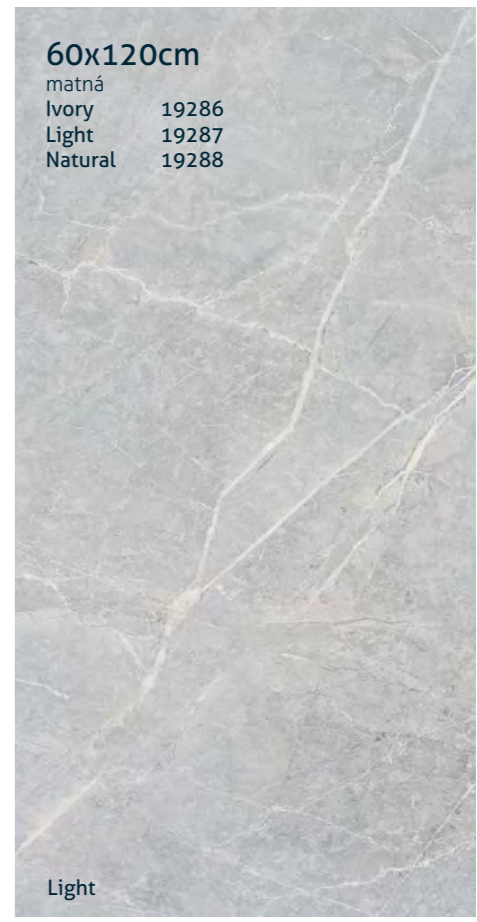

120x120cm
 lesklá
 Ivory 19283
 Light 19284
 Natural 19285

Ivory

60x120cm
 lesklá
 Ivory 19280
 Light 19281
 Natural 19282

Ivory

SYRAH

60x120cm
 matná
 Ivory 19286
 Light 19287
 Natural 19288

Light

Natural