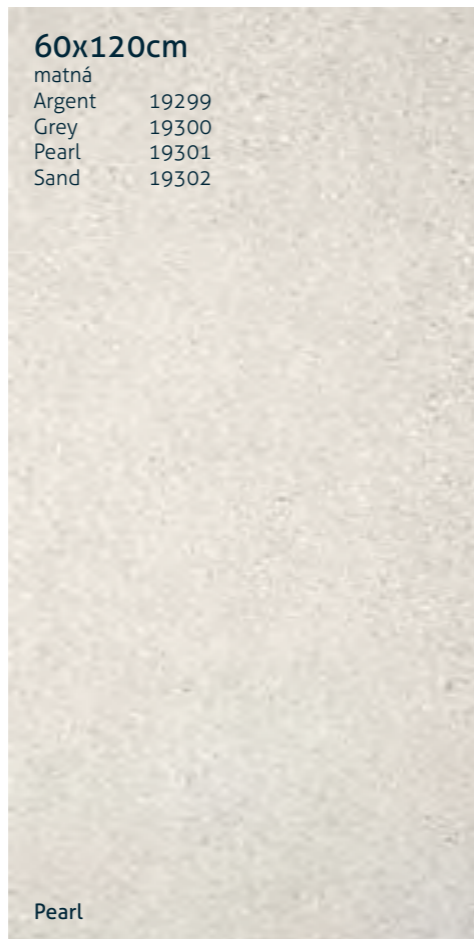

HOMESTONE

Rozměr	Tloušťka	mj	mj/box	ks/box	kg/box	povrch	m²/pal
60x120 cm	10 mm	m²	1,43	2	31,1	mat	57,12
100x100 cm	10 mm	m²	1,98	2	43,33	mat	47,52
60x60 cm	9,5 mm	m²	1,42	4	28,61	mat	50,98