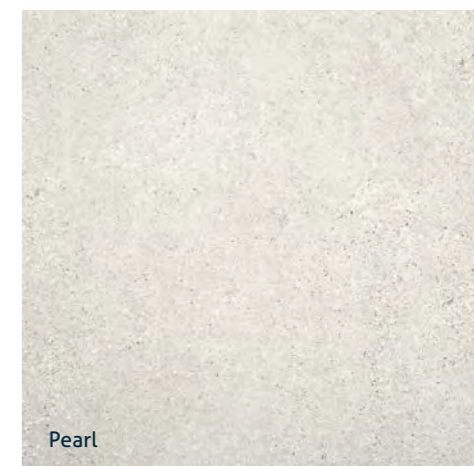

HOMESTONE

Rozměr	Tloušťka	mj	mj/box	ks/box	kg/box	povrch	m²/pal
60x120 cm	10 mm	m²	1,43	2	31,1	mat	57,12
100x100 cm	10 mm	m²	1,98	2	43,33	mat	47,52
60x60 cm	9,5 mm	m²	1,42	4	28,61	mat	50,98