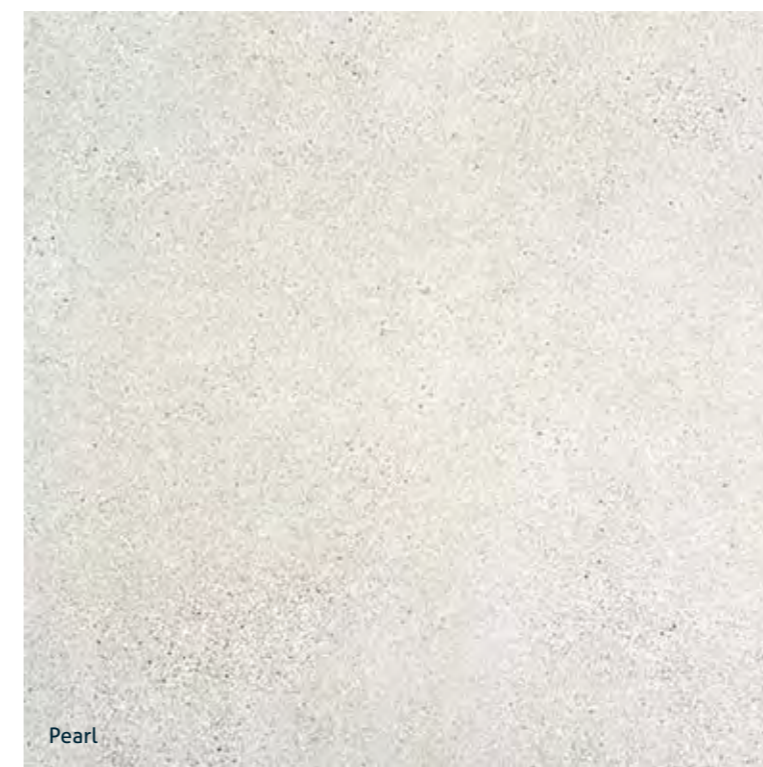

HOMESTONE

Rozměr	Tloušťka	mj	mj/box	ks/box	kg/box	povrch	m²/pal
60x120 cm	10 mm	m²	1,43	2	31,1	mat	57,12
100x100 cm	10 mm	m²	1,98	2	43,33	mat	47,52
60x60 cm	9,5 mm	m²	1,42	4	28,61	mat	50,98