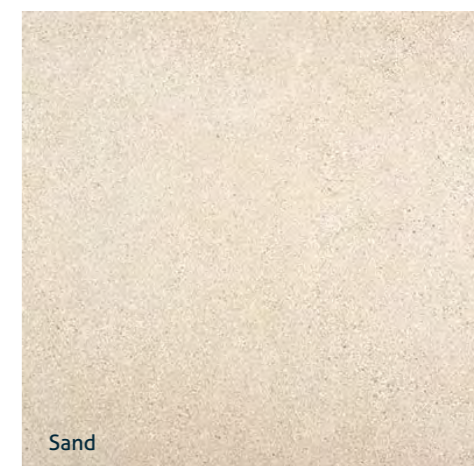

HOMESTONE

Rozměr	Tloušťka	mj	mj/box	ks/box	kg/box	povrch	m²/pal
60x120 cm	10 mm	m²	1,43	2	31,1	mat	57,12
100x100 cm	10 mm	m²	1,98	2	43,33	mat	47,52
60x60 cm	9,5 mm	m²	1,42	4	28,61	mat	50,98