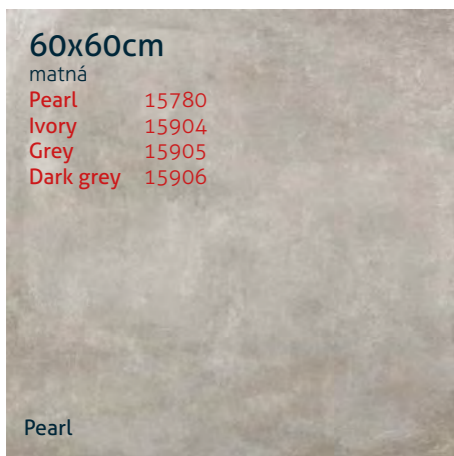

OBKLADY A DLAŽBY

Made in Spain

ANTIBES

Rozměr	Tloušťka	mj	mj/box	ks/box	kg/box	povrch	m ² /pal
60x60 cm	9,5 mm	m ²	1,44	4	30,2	mat	43,2
60x120 cm	10,5 mm	m ²	1,44	2	34	mat	46,08
90x90 cm	10,5 mm	m ²	1,62	2	42	mat	43,74
120x120 cm	10,7 mm	m ²	1,44	1	38,4	mat	51,84

60x60cm
matná
Pearl 15780
Ivory 15904
Grey 15905
Dark grey 15906

Pearl

Grey

Dark grey

90x90cm
matná
Pearl 16646
Ivory 16647
Grey 16648
Dark grey 16649

Ivory

Pearl

60x120cm
matná
Pearl 16645
Ivory 16644
Grey 16643
Dark grey 16642