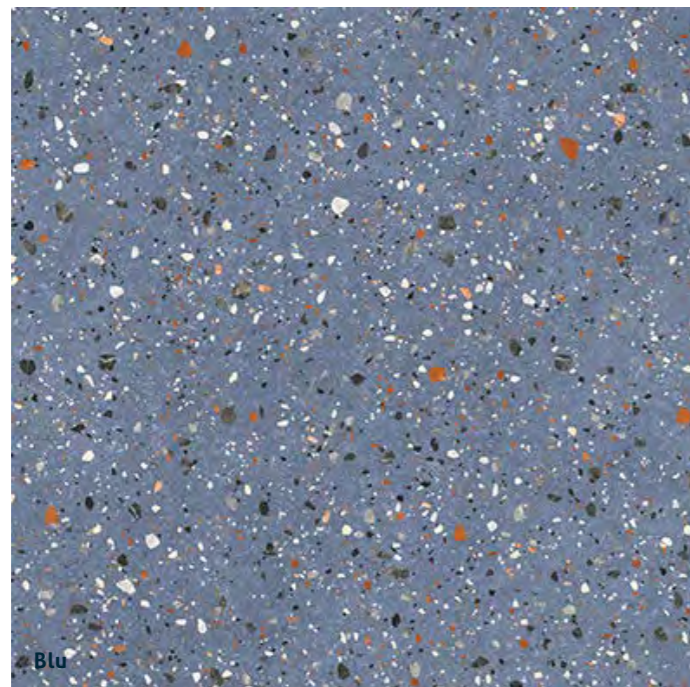

90x90cm
matná
Nude 19172
Bianco 19171
Grigio 19173
Nero 19174
Blu 19175