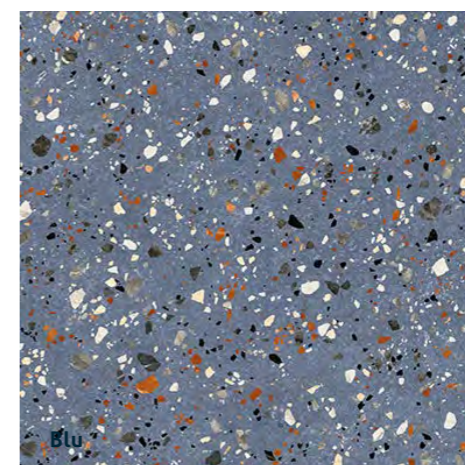

90x90cm
matná
Nude 19172
Bianco 19171
Grigio 19173
Nero 19174
Blu 19175

60x120cm
matná
Nude 19167
Bianco 19166
Grigio 19168
Nero 19169
Blu 19170

60x60cm
matná
Nude 18313
Bianco 18309
Grigio 18311
Nero 18312
Blu 18310

Bianco

Grigio

Nero

Blu

Rozměr	Tloušťka	mj	mj/box	ks/box	kg/box	povrch	m²/pal
60x60 cm	9,5 mm	m²	1,44	4	30	mat	43,2
60x120 cm	10 mm	m²	1,44	2	29,5	mat	51,84
90x90 cm	10 mm	m²	1,62	2	40	mat	43,74

Červeně označené produkty jsou standardně skladem.