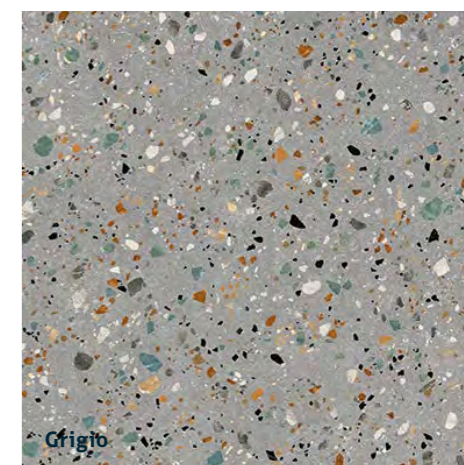

90x90cm
matná
Nude 19172
Bianco 19171
Grigio 19173
Nero 19174
Blu 19175

60x120cm
matná
Nude 19167
Bianco 19166
Grigio 19168
Nero 19169
Blu 19170

60x60cm
matná
Nude 18313
Bianco 18309
Grigio 18311
Nero 18312
Blu 18310

Bianco

Grigio

Nero

Blu

Rozměr	Tloušťka	mj	mj/box	ks/box	kg/box	povrch	m²/pal
60x60 cm	9,5 mm	m²	1,44	4	30	mat	43,2
60x120 cm	10 mm	m²	1,44	2	29,5	mat	51,84
90x90 cm	10 mm	m²	1,62	2	40	mat	43,74

Červeně označené produkty jsou standardně skladem.