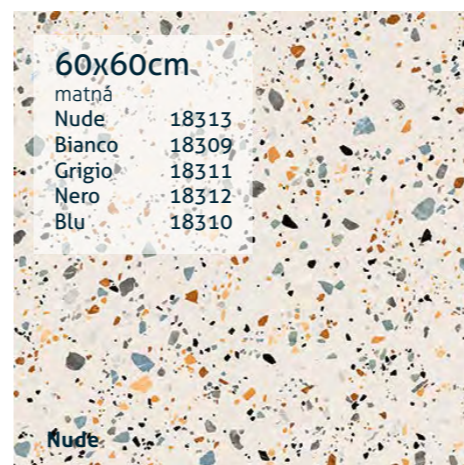

100x100cm

- matná
 Crema 11068
 Mocca 11600
 Blanco 10993
 Gris 11114
 Grafito 11069

Blanco

Crema

Mocca

33,3x90cm

- matná
 Blanco 19158
 Crema 19159
 Gris 19160

Blanco

Crema

Gris

LECCO

90x90cm
 matná
 Nude 19172
 Bianco 19171
 Grigio 19173
 Nero 19174
 Blu 19175

60x120cm
 matná
 Nude 19167
 Bianco 19166
 Grigio 19168
 Nero 19169
 Blu 19170

60x60cm
 matná
 Nude 18313
 Bianco 18309
 Grigio 18311
 Nero 18312
 Blu 18310

Bianco

Grigio

Nero

Blu

Rozměr	Tloušťka	mj	mj/box	ks/box	kg/box	povrch	m ² /pal
60x60 cm	9,5 mm	m ²	1,44	4	30	mat	43,2
60x120 cm	10 mm	m ²	1,44	2	29,5	mat	51,84
90x90 cm	10 mm	m ²	1,62	2	40	mat	43,74

Červeně označené produkty jsou standardně skladem.