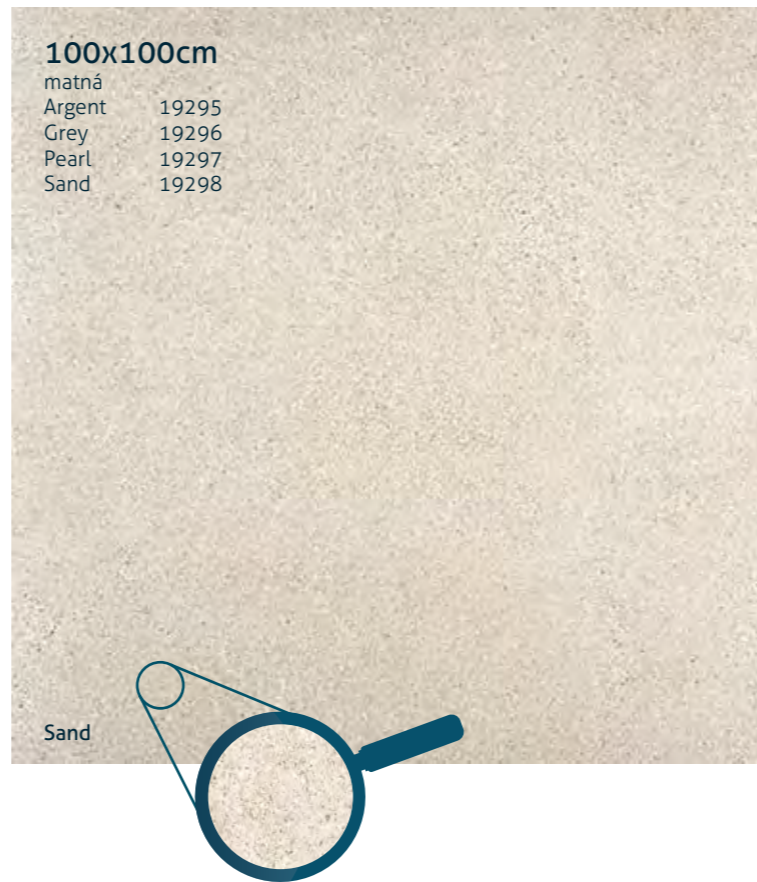

120x120cm
 matná
 Ivory 19289
 Light 19290
 Natural 19291

Ivory

60x60cm
 matná
 Ivory 19292
 Light 19293
 Natural 19294

Natural

Light

Rozměr	Tloušťka	mj	mj/box	ks/box	kg/box	povrch	m ² /pal
60x120 cm	10 mm	m ²	1,43	2	31,1	mat/lesk	57,12
120x120 cm	10,5 mm	m ²	1,44	1	34	mat/lesk	51,84
60x60 cm	9,5 mm	m ²	1,42	4	28,61	mat	50,98