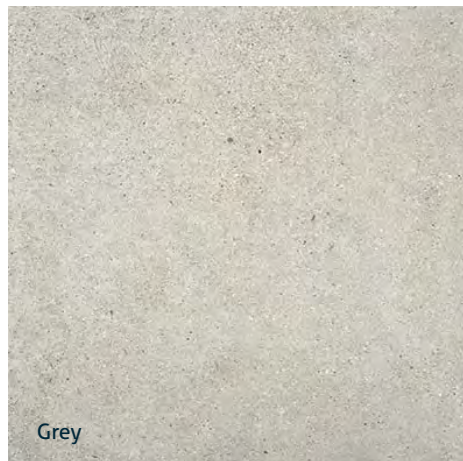

HOMESTONE

Rozměr	Tloušťka	mj	mj/box	ks/box	kg/box	povrch	m²/pal
60x120 cm	10 mm	m²	1,43	2	31,1	mat	57,12
100x100 cm	10 mm	m²	1,98	2	43,33	mat	47,52
60x60 cm	9,5 mm	m²	1,42	4	28,61	mat	50,98