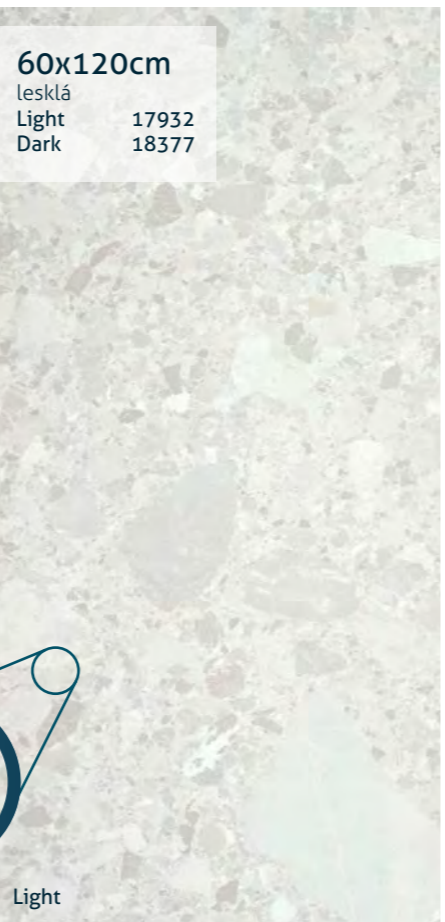

60x120cm
lesklá
Light 17932
Dark 18377

Rozměr	Tloušťka	mj	mj/box	ks/box	kg/box	povrch	m²/pal
60x120 cm	10 mm	m²	1,43	2	31,1	lesk/mat	57,12

INLAY