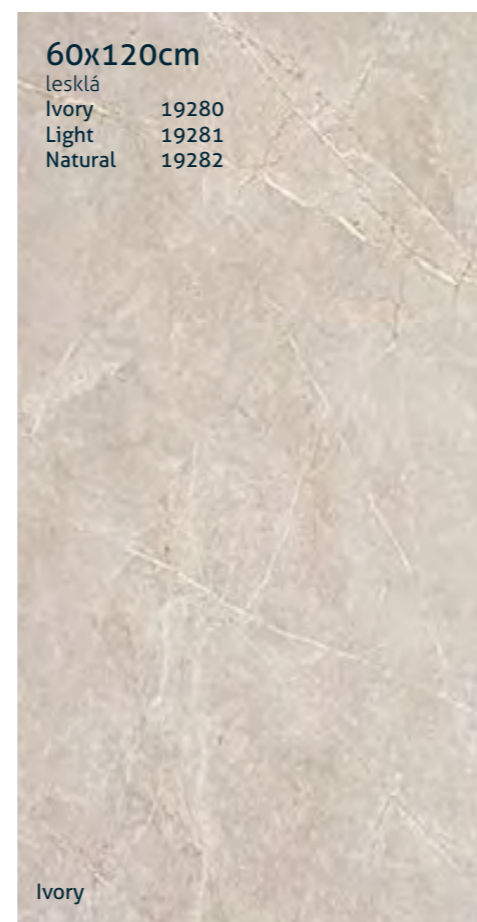

White

120x120cm
lesklá
Venato naturale 19274
White 19275

White

120x120cm
matná
Satinato venato naturale 19276
Satinato White 19277

White

60x120cm
matná
Satinato venato naturale 19272
Satinato White 19273

Venato

120x120cm
 lesklá
 Ivory 19283
 Light 19284
 Natural 19285

Ivory

60x120cm
 lesklá
 Ivory 19280
 Light 19281
 Natural 19282

Ivory

SYRAH

60x120cm
 matná
 Ivory 19286
 Light 19287
 Natural 19288

Light

Natural