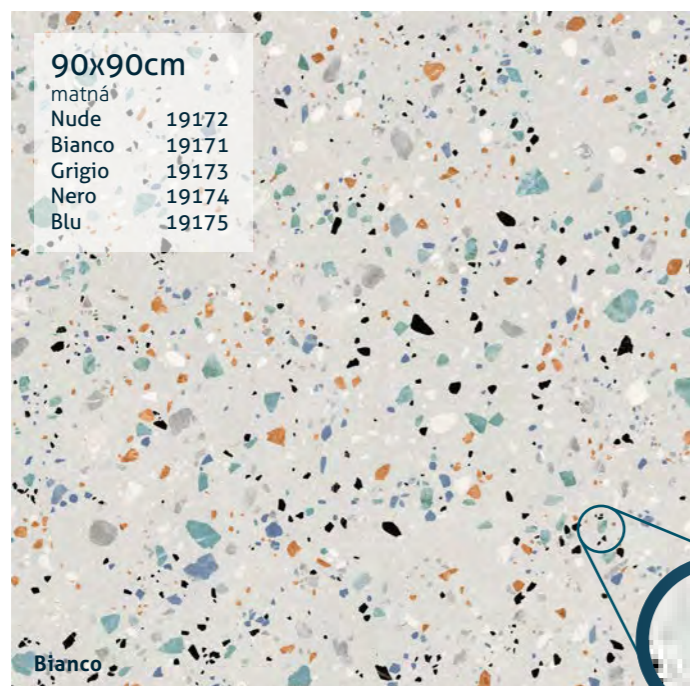

Crema

Gris

LECCO

90x90cm
 matná
 Nude 19172
 Bianco 19171
 Grigio 19173
 Nero 19174
 Blu 19175

60x120cm
 matná
 Nude 19167
 Bianco 19166
 Grigio 19168
 Nero 19169
 Blu 19170

60x60cm
 matná
 Nude 18313
 Bianco 18309
 Grigio 18311
 Nero 18312
 Blu 18310