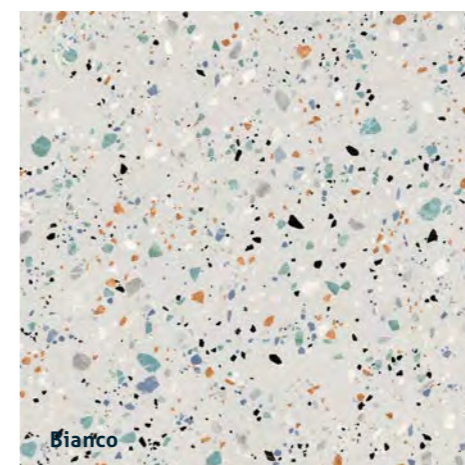

Crema

Gris

LECCO

90x90cm
 matná
 Nude 19172
 Bianco 19171
 Grigio 19173
 Nero 19174
 Blu 19175

60x120cm
 matná
 Nude 19167
 Bianco 19166
 Grigio 19168
 Nero 19169
 Blu 19170

60x60cm
 matná
 Nude 18313
 Bianco 18309
 Grigio 18311
 Nero 18312
 Blu 18310